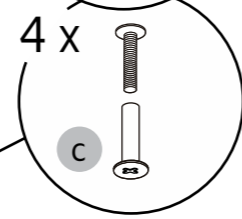

i

SE Rekommendation DK Anbefale NO Anbefale FI Suositus GB Recommendation

\* 20mm basin \*\* 35mm basin

1

**i**  
 OBS! Använd skruv som passar ditt väggmaterial  
 OBS! Brug den skrue, der passer til dine vægmaterialer  
 OBS! Bruk skruer som passer til veggmaterialet  
 HUOM! Käytä seinämateriaaliin sopivaa ruuvia  
 NOTE! Use screws suitable for your wall material

Läs mer på sid 6  
Read more on page 6

2

3

4

Läs mer på sid 6  
Read more on page 6

**i**  
 OBS! Använd skruv som passar ditt väggmaterial  
 OBS! Brug den skrue, der passer til dine vægmaterialer  
 OBS! Bruk skruer som passer til veggmaterialet  
 HUOM! Käytä seinämateriaaliin sopivaa ruuvia  
 NOTE! Use screws suitable for your wall material

i

5

4 (6)

i

Sizes: 800, 800C, 900, 1000

6

1

2

Sizes:  
800  
800C  
900  
1000

i

5mm

OK!

7

5 (6)

8

i