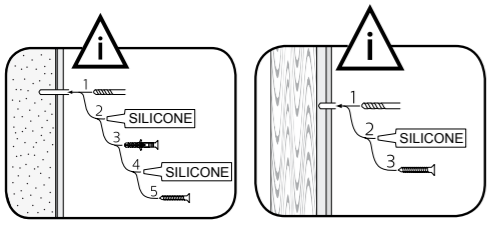

i

SE Rekommendation DK Anbefale NO Anbefale FI Suositus GB Recommendation

\* 20mm basin \*\* 35mm basin

1

**i**  
 OBS! Använd skruv som passar ditt väggmaterial  
 OBS! Brug den skrue, der passer til dine vægmaterialer  
 OBS! Bruk skruer som passer til veggmaterialet  
 HUOM! Käytä seinämateriaaliin sopivaa ruuvia  
 NOTE! Use screws suitable for your wall material