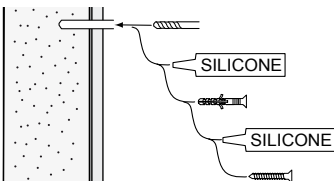

Sizes:  
800  
800C  
900  
1000

i

5mm

OK!

7

5 (6)

8

i

alt.

**SE**

Skruvfästningar ska göras i betong eller annan massiv konstruktion, träreglar, träkortlingar eller i konstruktion som är provad och godkänd för infästning, till exempel skivkonstruktion. Se exempel på godkända konstruktioner på [sakervatten.se](http://sakervatten.se). Material för tätning ska fästa mot underlaget och vara vattenbeständigt, mögelresistent och åldersbeständigt. Krav på tätning gäller både i våtzon 1 och 2.