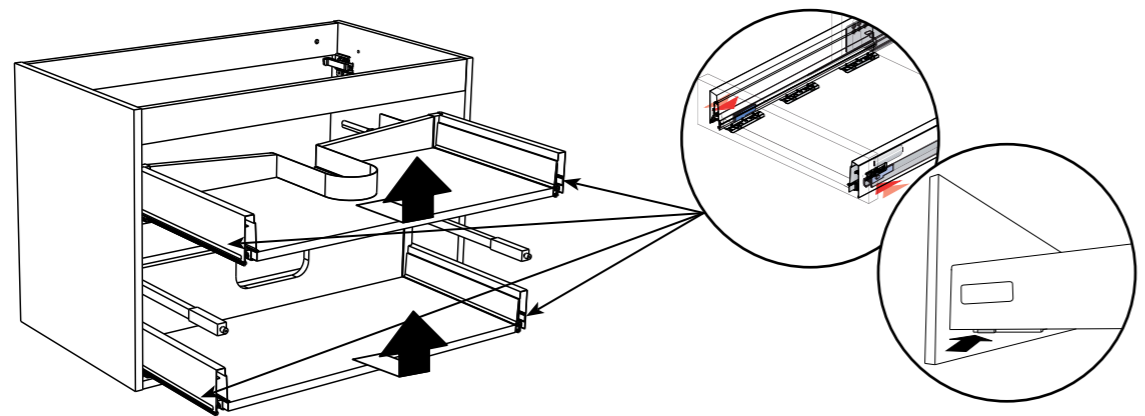

i

SE Rekommendation DK Anbefale NO Anbefale FI Suositus GB Recommendation

* 20mm basin ** 35mm basin

1

i
OBS! Använd skruv som passar ditt väggmaterial
OBS! Brug den skrue, der passer til dine vægmaterialer
OBS! Bruk skruer som passer til veggmaterialet
HUOM! Käytä seinämateriaaliin sopivaa ruuvia
NOTE! Use screws suitable for your wall material

Läs mer på sid 6
Read more on page 6

2

3

4

Läs mer på sid 6
Read more on page 6

i
OBS! Använd skruv som passar ditt väggmaterial
OBS! Brug den skrue, der passer til dine vægmaterialer
OBS! Bruk skruer som passer til veggmaterialet
HUOM! Käytä seinämateriaaliin sopivaa ruuvia
NOTE! Use screws suitable for your wall material