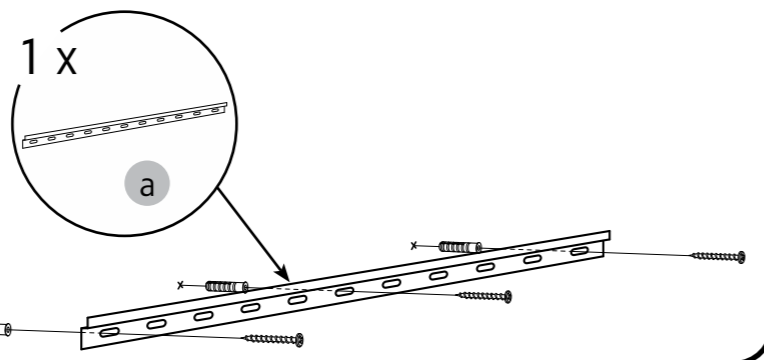

i

SE Rekommendation DK Anbefale NO Anbefale FI Suositus GB Recommendation

* 20mm basin ** 35mm basin

1

i
OBS! Använd skruv som passar ditt väggmaterial
OBS! Brug den skrue, der passer til dine vægmaterialer
OBS! Bruk skruer som passer til veggmaterialet
HUOM! Käytä seinämateriaaliin sopivaa ruuvia
NOTE! Use screws suitable for your wall material

Läs mer på sid 6
Read more on page 6

2

3

4

Läs mer på sid 6
Read more on page 6

i
OBS! Använd skruv som passar ditt väggmaterial
OBS! Brug den skrue, der passer til dine vægmaterialer
OBS! Bruk skruer som passer til veggmaterialet
HUOM! Käytä seinämateriaaliin sopivaa ruuvia
NOTE! Use screws suitable for your wall material