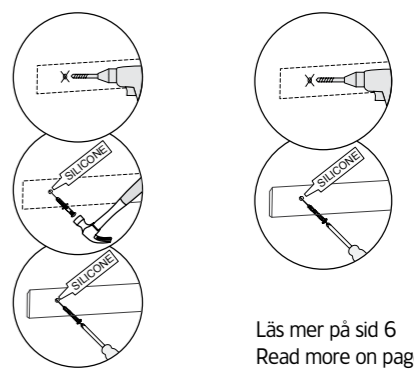

i

SE Rekommendation DK Anbefale NO Anbefale FI Suositus GB Recommendation

\* 20mm basin \*\* 35mm basin

1

**i**  
 OBS! Använd skruv som passar ditt väggmaterial  
 OBS! Brug den skrue, der passer til dine vægmaterialer  
 OBS! Bruk skruer som passer til veggmaterialet  
 HUOM! Käytä seinämateriaaliin sopivaa ruuvia  
 NOTE! Use screws suitable for your wall material

Läs mer på sid 6  
Read more on page 6

2

3

4

Läs mer på sid 6  
Read more on page 6

**i**  
 OBS! Använd skruv som passar ditt väggmaterial  
 OBS! Brug den skrue, der passer til dine vægmaterialer  
 OBS! Bruk skruer som passer til veggmaterialet  
 HUOM! Käytä seinämateriaaliin sopivaa ruuvia  
 NOTE! Use screws suitable for your wall material

Sizes:  
800  
800C  
900  
1000

i

5mm

OK!

7

5 (6)

8

i