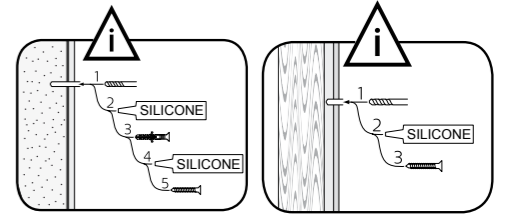

i

SE Rekommendation DK Anbefale NO Anbefale FI Suositus GB Recommendation

\* 20mm basin \*\* 35mm basin

1

**i**  
 OBS! Använd skruv som passar ditt väggmaterial  
 OBS! Brug den skrue, der passer til dine vægmaterialer  
 OBS! Bruk skruer som passer til veggmaterialet  
 HUOM! Käytä seinämateriaaliin sopivaa ruuvia  
 NOTE! Use screws suitable for your wall material

Läs mer på sid 6  
Read more on page 6

2

3

4

Läs mer på sid 6  
Read more on page 6

**i**  
 OBS! Använd skruv som passar ditt väggmaterial  
 OBS! Brug den skrue, der passer til dine vægmaterialer  
 OBS! Bruk skruer som passer til veggmaterialet  
 HUOM! Käytä seinämateriaaliin sopivaa ruuvia  
 NOTE! Use screws suitable for your wall material