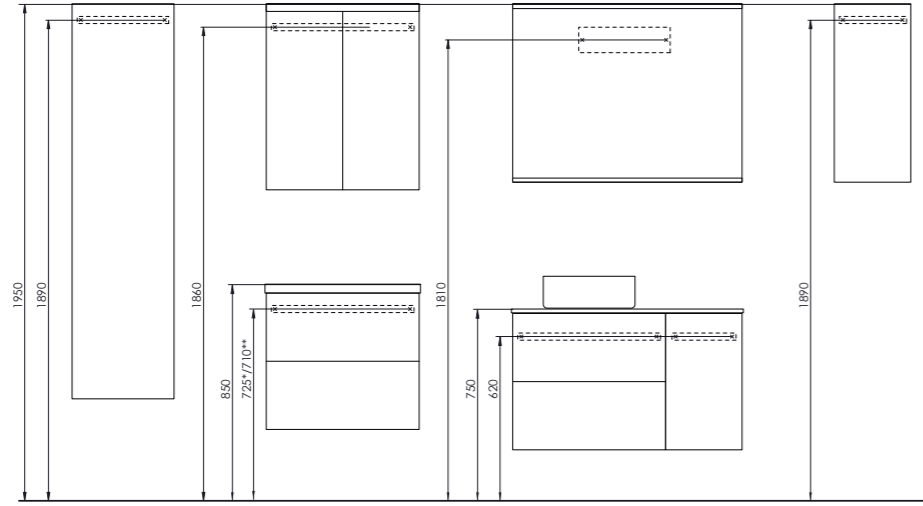

i

SE Rekommendation DK Anbefale NO Anbefale FI Suositus GB Recommendation

* 20mm basin ** 35mm basin

1