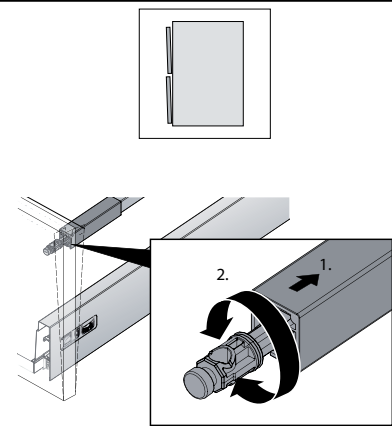

Sizes:  
800  
800C  
900  
1000

i

5mm

OK!

7

5 (6)

8

i

alt.

**SE**

Skruvfästningar ska göras i betong eller annan massiv konstruktion, träreglar, träkortlingar eller i konstruktion som är provad och godkänd för infästning, till exempel skivkonstruktion. Se exempel på godkända konstruktioner på [sakervatten.se](http://sakervatten.se). Material för tätning ska fästa mot underlaget och vara vattenbeständigt, mögelresistent och åldersbeständigt. Krav på tätning gäller både i våtzon 1 och 2.