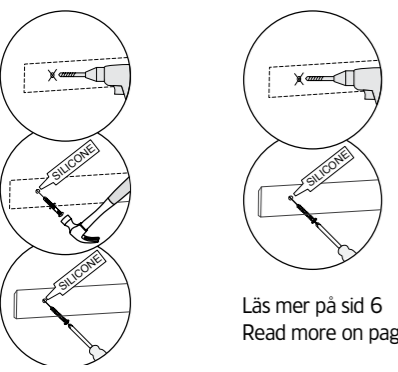

i

SE Rekommendation DK Anbefale NO Anbefale FI Suositus GB Recommendation

\* 20mm basin \*\* 35mm basin

1

**i**  
 OBS! Använd skruv som passar ditt väggmaterial  
 OBS! Brug den skrue, der passer til dine vægmaterialer  
 OBS! Bruk skruer som passer til veggmaterialet  
 HUOM! Käytä seinämateriaaliin sopivaa ruuvia  
 NOTE! Use screws suitable for your wall material

Sizes:  
800  
800C  
900  
1000

i

5mm

OK!

7

5 (6)

8

i