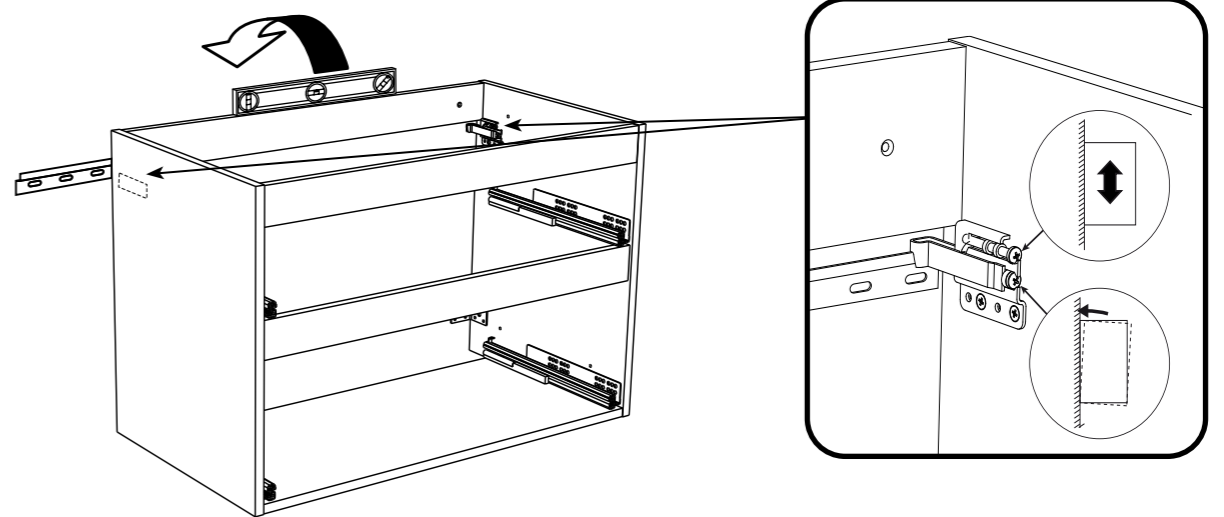

i

SE Rekommendation DK Anbefale NO Anbefale FI Suositus GB Recommendation

* 20mm basin ** 35mm basin

1

i
OBS! Använd skruv som passar ditt väggmaterial
OBS! Brug den skrue, der passer til dine vægmaterialer
OBS! Bruk skruer som passer til veggmaterialet
HUOM! Käytä seinämateriaaliin sopivaa ruuvia
NOTE! Use screws suitable for your wall material

Läs mer på sid 6
Read more on page 6

2

3

4

Läs mer på sid 6
Read more on page 6

i
OBS! Använd skruv som passar ditt väggmaterial
OBS! Brug den skrue, der passer til dine vægmaterialer
OBS! Bruk skruer som passer til veggmaterialet
HUOM! Käytä seinämateriaaliin sopivaa ruuvia
NOTE! Use screws suitable for your wall material