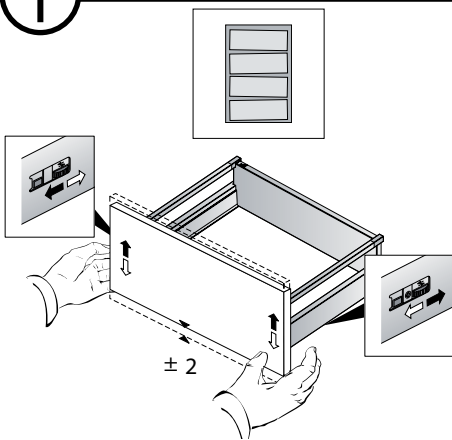

Sizes:  
800  
800C  
900  
1000

i

5mm

OK!

7

5 (6)

8

i

alt.

**SE**

Skruvfästningar ska göras i betong eller annan massiv konstruktion, träreglar, träkortlingar eller i konstruktion som är provad och godkänd för infästning, till exempel skivkonstruktion. Se exempel på godkända konstruktioner på [sakervatten.se](http://sakervatten.se). Material för tätning ska fästa mot underlaget och vara vattenbeständigt, mögelresistent och åldersbeständigt. Krav på tätning gäller både i våtzon 1 och 2.