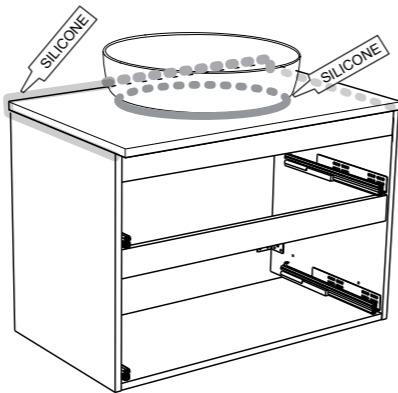

i

5

4 (6)

i

Sizes: 800, 800C, 900, 1000

6

1

2

Sizes:
800
800C
900
1000

i

5mm

OK!

7

5 (6)